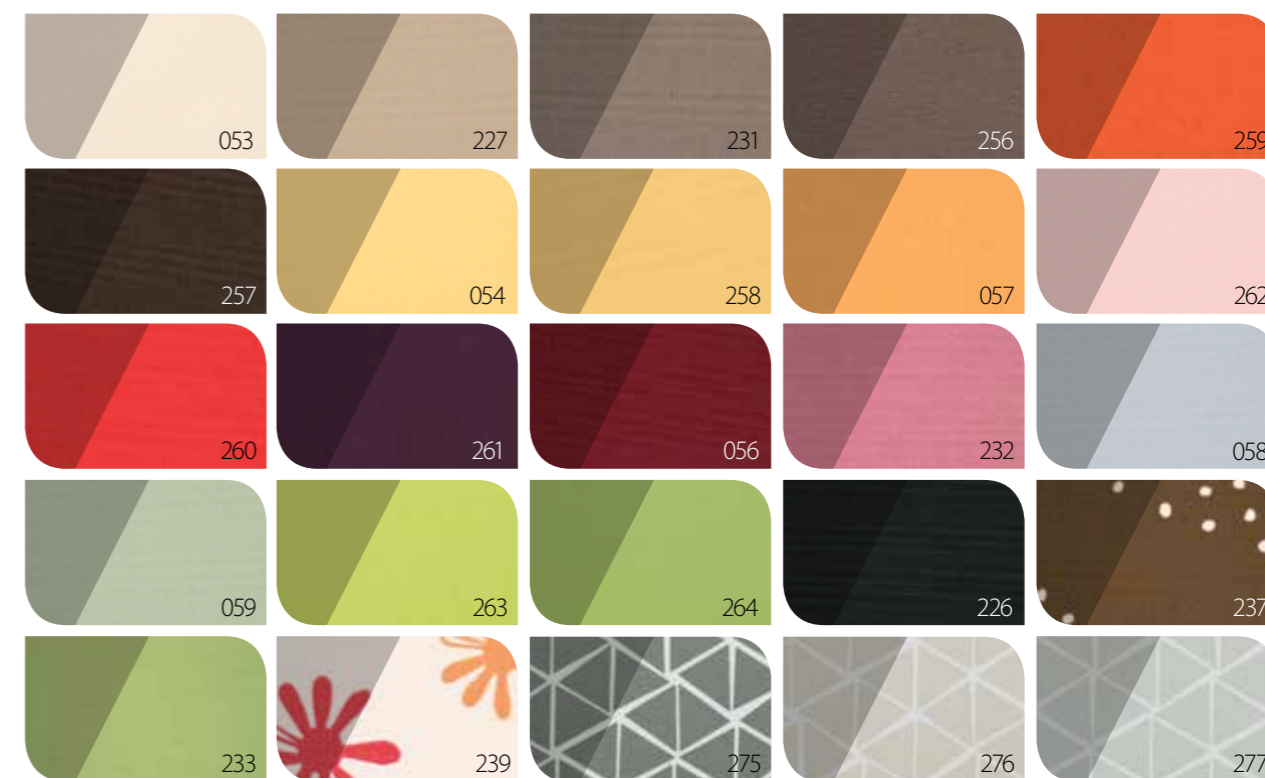

РАСЦВЕТКИ

ШТОРА ARF

ARF I ГРУППА

ARF II ГРУППА

* Расцветки образцов в каталоге могут незначительно отличаться от реальных расцветок в связи с особенностями цветопередачи при печати.

ПЛИССИРОВАННАЯ ШТОРА

APS