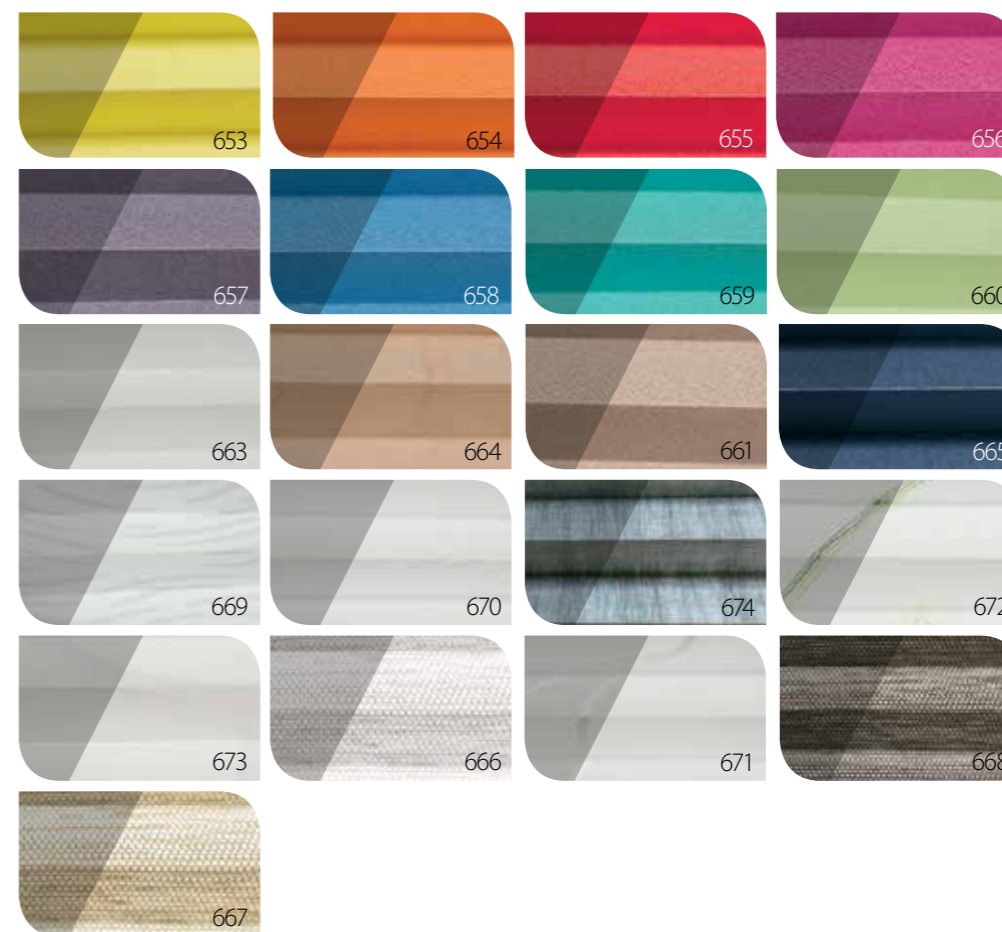

APS II ГРУППА

* Расцветки образцов в каталоге могут незначительно отличаться от реальных расцветок в связи с особенностями цветопередачи при печати.