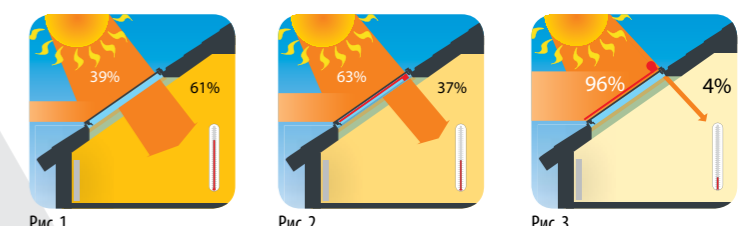

8 раз эффективнее

8 раз эффективнее

В 8 раз эффективнее

Результаты испытаний однозначно показывают, что наружные аксессуары (рольставни и маркиза) лучше всего защищают помещение от нежелательного нагрева. Оптимальную защиту обеспечивает наружная маркиза, учитывая степень защиты от нагрева, доступность цены и простоту монтажа. Внутренние аксессуары служат для декора, а также возможности регулировки уровня освещенности помещения.

Суммарное количество пропускаемой солнечной энергии

Рис. 1 - окно без аксессуаров	$g = 61\% (0,61)$
Рис. 2 - окно с внутренней шторой	$g = 37\% (0,37)$
Рис. 3 - окно с маркизой (в зависимости от типа материала)	$g = 4-14\% (0,04 - 0,14)$

Кoeffициент суммарного количества пропускаемой солнечной энергии (g) отображает процент солнечной энергии, проникающей внутрь помещения. Чем выше значение коэффициента (g), тем быстрее нагревается помещение. Наружная маркиза защищает помещение от нагрева в 8 раз эффективнее, чем внутренняя штора.