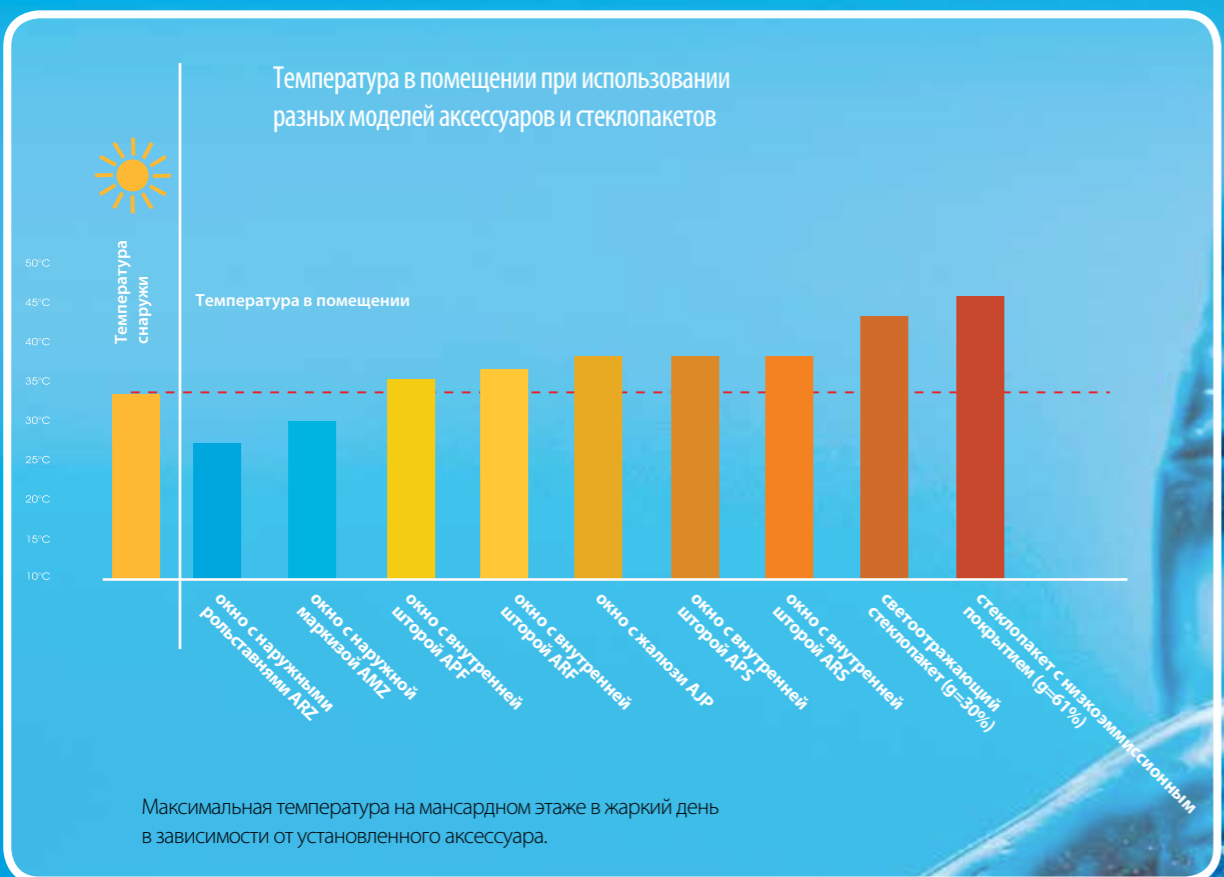

ЗАЩИТА ОТ ЖАРЫ

КАКИЕ АКСЕССУАРЫ НАДЕЖНЕЕ ЗАЩИЩАЮТ ПОМЕЩЕНИЕ ОТ НАГРЕВАНИЯ?

Согласно европейской норме DIN 5034-1 помещение необходимо защищать от излишнего нагрева, используя наружные аксессуары (маркизы и рольставни).

НАРУЖНЫЕ ИЛИ ВНУТРЕННИЕ АКСЕССУАРЫ? КАКИЕ ВЫБРАТЬ?

Компанией FAKRO было проведено исследование с целью определения степени защиты помещений от нагрева в зависимости от используемых моделей аксессуаров. Исследование проводилось в 8 одинаковых испытательных помещениях, которые в равной степени были подвержены воздействию солнечных лучей и оборудованы идентичными окнами для крыши. Испытания проводились при закрытых окнах с установленными аксессуарами различных типов. Температура измерялась в нескольких пунктах (1 метр над полом).

«В летний период помещения необходимо защищать от нагрева при помощи наружных аксессуаров. Повышение температуры происходит из-за поглощения предметами и поверхностями солнечного излучения, преобразующегося в длинноволновое инфракрасное излучение (тепловое), которое не проходит через стекло наружу, из-за чего и происходит нагревание помещения» - европейские нормы DIN 5034-1