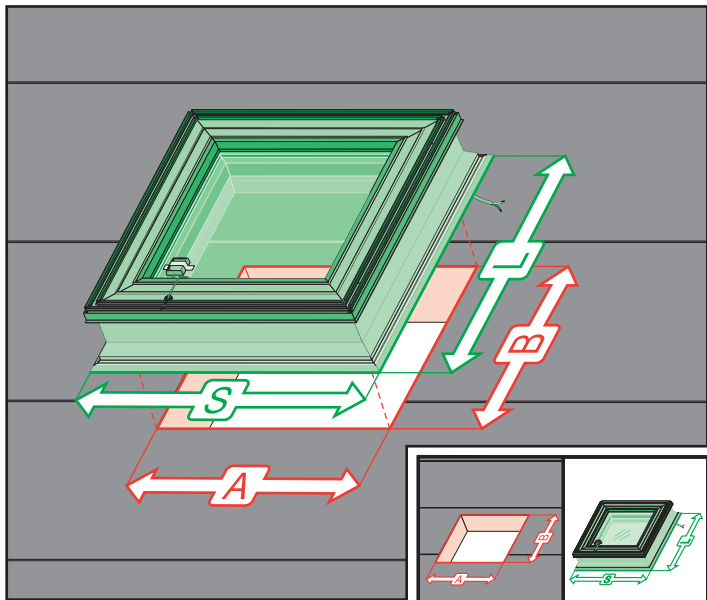

DEC

<http://www.fakro.com/download/film-installation-instructions/roof-windows/>

DEC	A	B	S	L
[cm]	[cm]	[cm]	[cm]	[cm]
60x60	60-65	60-65	82	82
60x90	60-65	90-95	82	112
70x70	70-75	70-75	92	92
80x80	80-85	80-85	102	102
90x90	90-95	90-95	112	112
90x120	90-95	120-125	112	142
100x100	100-105	100-105	122	122
120x120	120-125	120-125	142	142
140x140	140-145	140-145	162	162
100x150	100-105	150-155	122	172
120x220	120-125	220-225	142	242