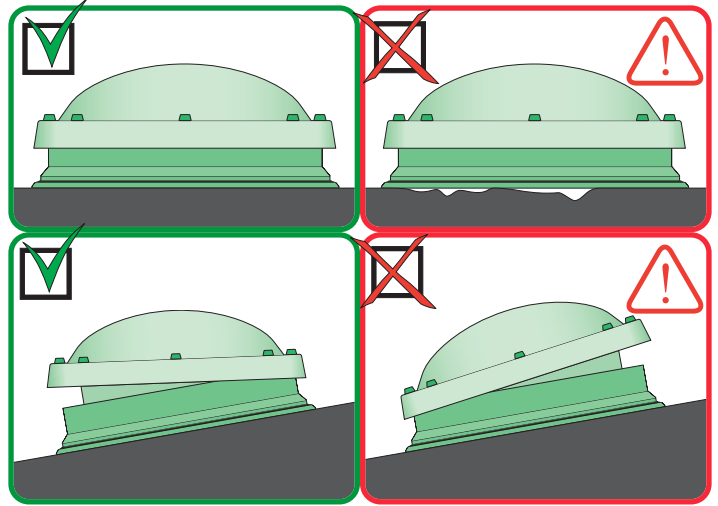

DEC

<http://www.fakro.com/download/film-installation-instructions/roof-windows/>

DEC	A	B	S	L
[cm]	[cm]	[cm]	[cm]	[cm]
60x60	60-65	60-65	82	82
60x90	60-65	90-95	82	112
70x70	70-75	70-75	92	92
80x80	80-85	80-85	102	102
90x90	90-95	90-95	112	112
90x120	90-95	120-125	112	142
100x100	100-105	100-105	122	122
120x120	120-125	120-125	142	142
140x140	140-145	140-145	162	162
100x150	100-105	150-155	122	172
120x220	120-125	220-225	142	242