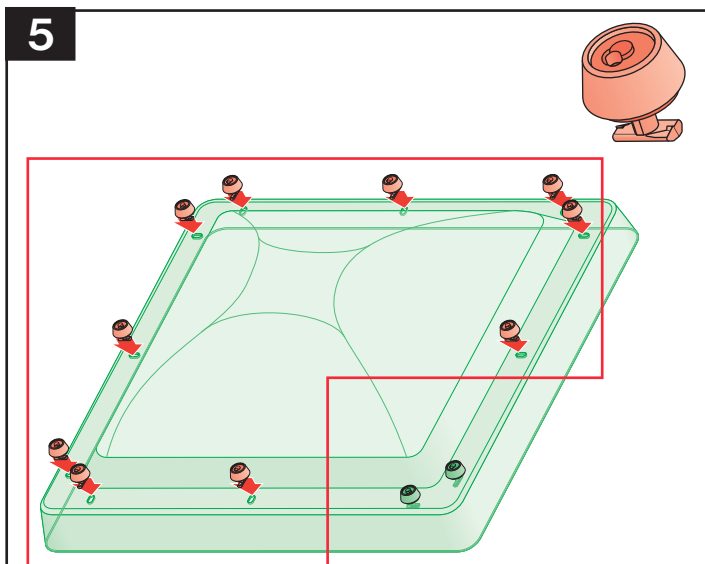

DEC

<http://www.fakro.com/download/film-installation-instructions/roof-windows/>

DEC	A	B	S	L
[cm]	[cm]	[cm]	[cm]	[cm]
60x60	60-65	60-65	82	82
60x90	60-65	90-95	82	112
70x70	70-75	70-75	92	92
80x80	80-85	80-85	102	102
90x90	90-95	90-95	112	112
90x120	90-95	120-125	112	142
100x100	100-105	100-105	122	122
120x120	120-125	120-125	142	142
140x140	140-145	140-145	162	162
100x150	100-105	150-155	122	172
120x220	120-125	220-225	142	242