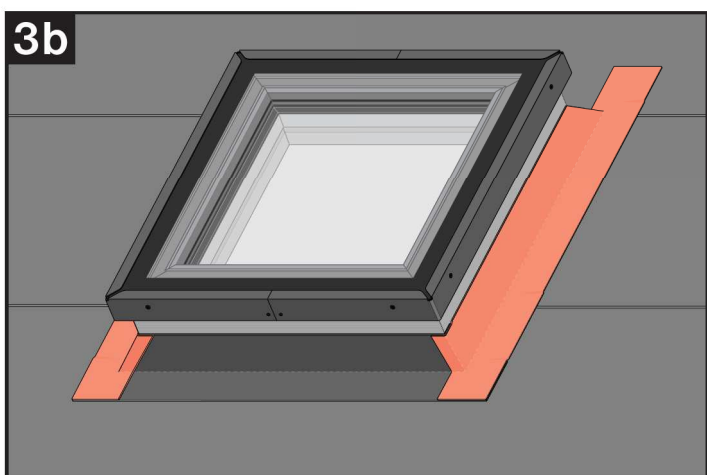

DMG

<http://www.fakro.com/download/film-installation-instructions/roof-windows/>

5mm

6mm

DMG	A	B	S	L
	[mm]		[mm]	
60x60	600-650	600-650	820	820
60x90	600-650	900-950	820	1120
70x70	700-750	700-750	920	920
80x80	800-850	800-850	1020	1020
90x90	900-950	900-950	1120	1120
90x120	900-950	1200-1250	1120	1420
100x100	1000-1050	1000-1050	1220	1220
120x120	1200-1250	1200-1250	1420	1420
140x140	1400-1450	1400-1450	1620	1620
100x150	1000-1050	1500-1550	1220	1720
120x220	1200-1250	2200-2250	1420	2420