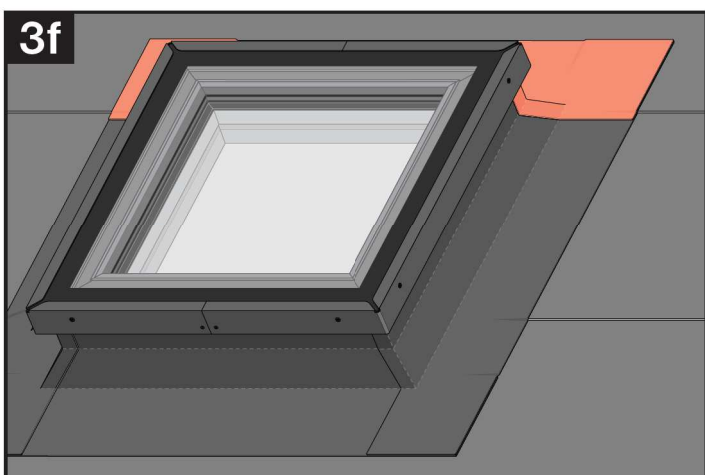

DMG

<http://www.fakro.com/download/film-installation-instructions/roof-windows/>

5mm

6mm

DMG	A	B	S	L
	[mm]		[mm]	
60x60	600-650	600-650	820	820
60x90	600-650	900-950	820	1120
70x70	700-750	700-750	920	920
80x80	800-850	800-850	1020	1020
90x90	900-950	900-950	1120	1120
90x120	900-950	1200-1250	1120	1420
100x100	1000-1050	1000-1050	1220	1220
120x120	1200-1250	1200-1250	1420	1420
140x140	1400-1450	1400-1450	1620	1620
100x150	1000-1050	1500-1550	1220	1720
120x220	1200-1250	2200-2250	1420	2420