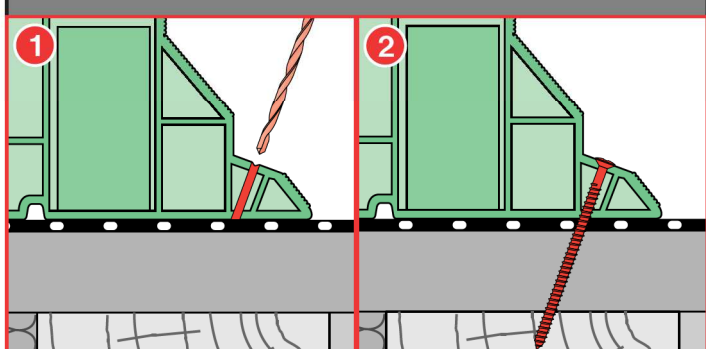

DMG

<http://www.fakro.com/download/film-installation-instructions/roof-windows/>

5mm

6mm

DMG	A	B	S	L
	[mm]		[mm]	
60x60	600-650	600-650	820	820
60x90	600-650	900-950	820	1120
70x70	700-750	700-750	920	920
80x80	800-850	800-850	1020	1020
90x90	900-950	900-950	1120	1120
90x120	900-950	1200-1250	1120	1420
100x100	1000-1050	1000-1050	1220	1220
120x120	1200-1250	1200-1250	1420	1420
140x140	1400-1450	1400-1450	1620	1620
100x150	1000-1050	1500-1550	1220	1720
120x220	1200-1250	2200-2250	1420	2420