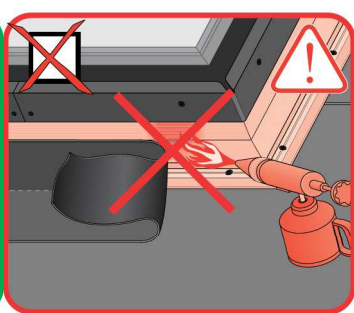

DMG

<http://www.fakro.com/download/film-installation-instructions/roof-windows/>

5mm

6mm

DMG	A	B	S	L
	[mm]		[mm]	
60x60	600-650	600-650	820	820
60x90	600-650	900-950	820	1120
70x70	700-750	700-750	920	920
80x80	800-850	800-850	1020	1020
90x90	900-950	900-950	1120	1120
90x120	900-950	1200-1250	1120	1420
100x100	1000-1050	1000-1050	1220	1220
120x120	1200-1250	1200-1250	1420	1420
140x140	1400-1450	1400-1450	1620	1620
100x150	1000-1050	1500-1550	1220	1720
120x220	1200-1250	2200-2250	1420	2420