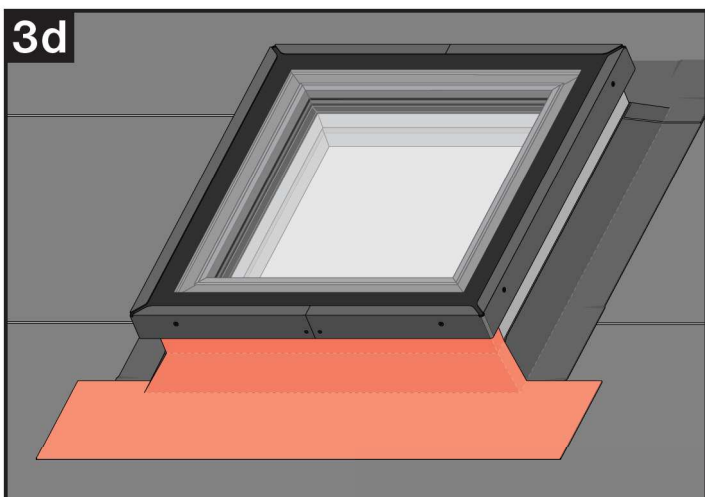

DMG

<http://www.fakro.com/download/film-installation-instructions/roof-windows/>

5mm

6mm

DMG	A	B	S	L
	[mm]		[mm]	
60x60	600-650	600-650	820	820
60x90	600-650	900-950	820	1120
70x70	700-750	700-750	920	920
80x80	800-850	800-850	1020	1020
90x90	900-950	900-950	1120	1120
90x120	900-950	1200-1250	1120	1420
100x100	1000-1050	1000-1050	1220	1220
120x120	1200-1250	1200-1250	1420	1420
140x140	1400-1450	1400-1450	1620	1620
100x150	1000-1050	1500-1550	1220	1720
120x220	1200-1250	2200-2250	1420	2420