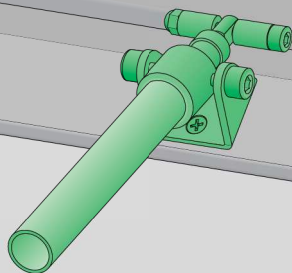

5a

DMG

60x60
60x90
70x70
80x80
90x90
90x120
100x100
120x120
100x150