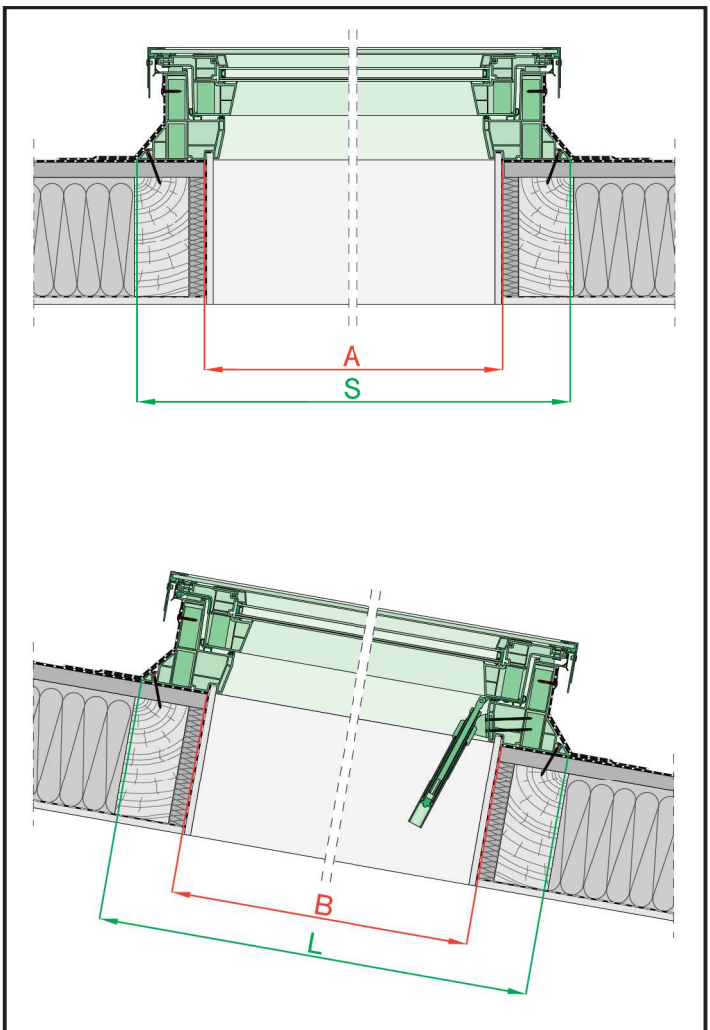

DMG

<http://www.fakro.com/download/film-installation-instructions/roof-windows/>

5mm

6mm

DMG	A	B	S	L
	[mm]		[mm]	
60x60	600-650	600-650	820	820
60x90	600-650	900-950	820	1120
70x70	700-750	700-750	920	920
80x80	800-850	800-850	1020	1020
90x90	900-950	900-950	1120	1120
90x120	900-950	1200-1250	1120	1420
100x100	1000-1050	1000-1050	1220	1220
120x120	1200-1250	1200-1250	1420	1420
140x140	1400-1450	1400-1450	1620	1620
100x150	1000-1050	1500-1550	1220	1720
120x220	1200-1250	2200-2250	1420	2420

60x60
60x90
70x70
80x80
90x90
90x120
100x100
120x120
100x150

1

2

3

5b

DMG
140x140
120x220

1

2