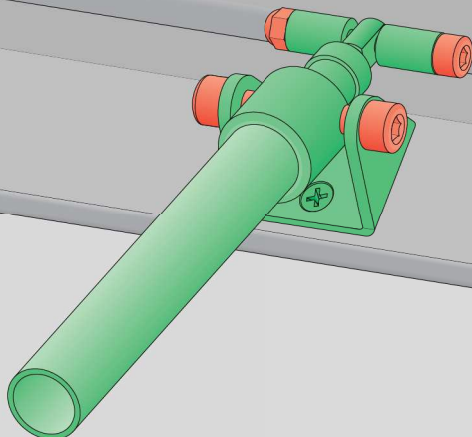

DMG

<http://www.fakro.com/download/film-installation-instructions/roof-windows/>

5mm

6mm

DMG	A	B	S	L
	[mm]		[mm]	
60x60	600-650	600-650	820	820
60x90	600-650	900-950	820	1120
70x70	700-750	700-750	920	920
80x80	800-850	800-850	1020	1020
90x90	900-950	900-950	1120	1120
90x120	900-950	1200-1250	1120	1420
100x100	1000-1050	1000-1050	1220	1220
120x120	1200-1250	1200-1250	1420	1420
140x140	1400-1450	1400-1450	1620	1620
100x150	1000-1050	1500-1550	1220	1720
120x220	1200-1250	2200-2250	1420	2420

60x60
60x90
70x70
80x80
90x90
90x120
100x100
120x120
100x150

1

2

3

5b

DMG
140x140
120x220

1

2