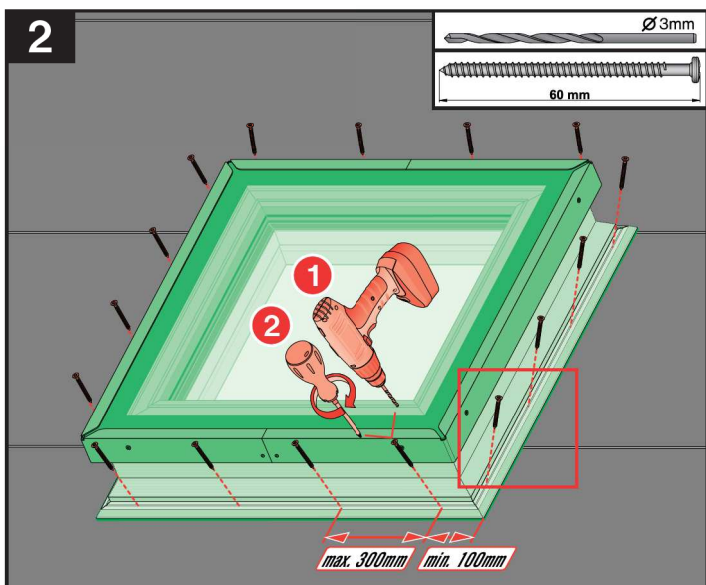

DMG

<http://www.fakro.com/download/film-installation-instructions/roof-windows/>

5mm

6mm

DMG	A	B	S	L
	[mm]		[mm]	
60x60	600-650	600-650	820	820
60x90	600-650	900-950	820	1120
70x70	700-750	700-750	920	920
80x80	800-850	800-850	1020	1020
90x90	900-950	900-950	1120	1120
90x120	900-950	1200-1250	1120	1420
100x100	1000-1050	1000-1050	1220	1220
120x120	1200-1250	1200-1250	1420	1420
140x140	1400-1450	1400-1450	1620	1620
100x150	1000-1050	1500-1550	1220	1720
120x220	1200-1250	2200-2250	1420	2420