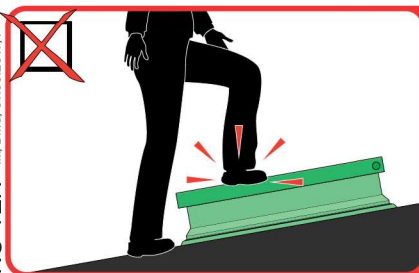

DMG

<http://www.fakro.com/download/film-installation-instructions/roof-windows/>

5mm

6mm

DMG	A	B	S	L
	[mm]		[mm]	
60x60	600-650	600-650	820	820
60x90	600-650	900-950	820	1120
70x70	700-750	700-750	920	920
80x80	800-850	800-850	1020	1020
90x90	900-950	900-950	1120	1120
90x120	900-950	1200-1250	1120	1420
100x100	1000-1050	1000-1050	1220	1220
120x120	1200-1250	1200-1250	1420	1420
140x140	1400-1450	1400-1450	1620	1620
100x150	1000-1050	1500-1550	1220	1720
120x220	1200-1250	2200-2250	1420	2420