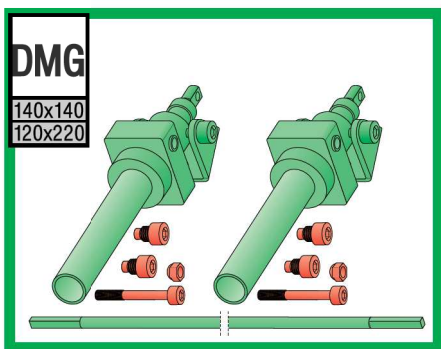

DMG

<http://www.fakro.com/download/film-installation-instructions/roof-windows/>

5mm

6mm

DMG	A	B	S	L
	[mm]		[mm]	
60x60	600-650	600-650	820	820
60x90	600-650	900-950	820	1120
70x70	700-750	700-750	920	920
80x80	800-850	800-850	1020	1020
90x90	900-950	900-950	1120	1120
90x120	900-950	1200-1250	1120	1420
100x100	1000-1050	1000-1050	1220	1220
120x120	1200-1250	1200-1250	1420	1420
140x140	1400-1450	1400-1450	1620	1620
100x150	1000-1050	1500-1550	1220	1720
120x220	1200-1250	2200-2250	1420	2420