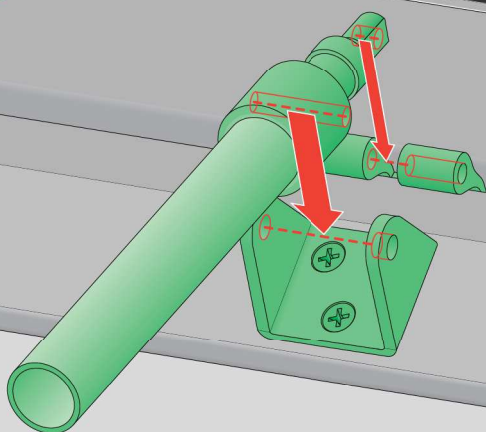

5a

DMG

60x60
60x90
70x70
80x80
90x90
90x120
100x100
120x120
100x150

1

2

3