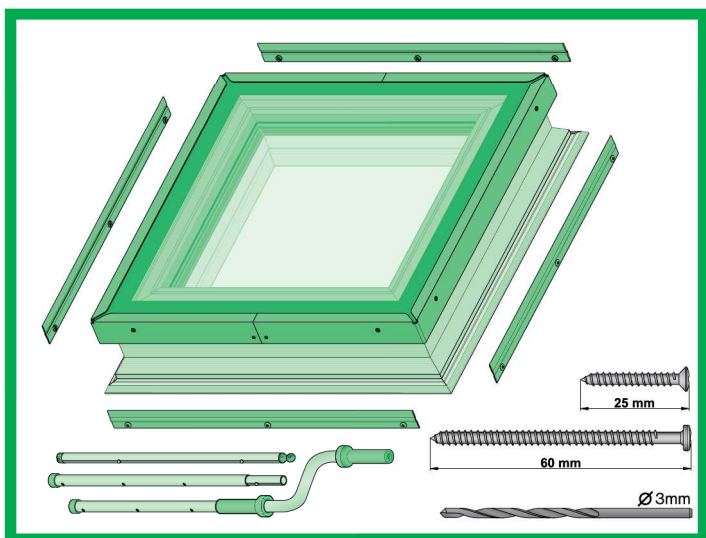

DMG

<http://www.fakro.com/download/film-installation-instructions/roof-windows/>

5mm

6mm

DMG	A	B	S	L
	[mm]		[mm]	
60x60	600-650	600-650	820	820
60x90	600-650	900-950	820	1120
70x70	700-750	700-750	920	920
80x80	800-850	800-850	1020	1020
90x90	900-950	900-950	1120	1120
90x120	900-950	1200-1250	1120	1420
100x100	1000-1050	1000-1050	1220	1220
120x120	1200-1250	1200-1250	1420	1420
140x140	1400-1450	1400-1450	1620	1620
100x150	1000-1050	1500-1550	1220	1720
120x220	1200-1250	2200-2250	1420	2420

60x60
60x90
70x70
80x80
90x90
90x120
100x100
120x120
100x150

1

2

3

5b

DMG
140x140
120x220

1

2