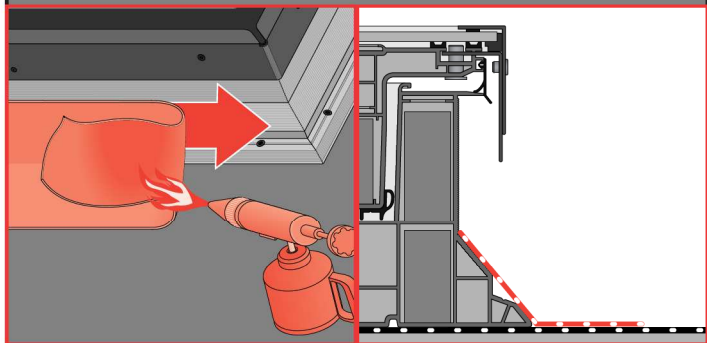

DMG

<http://www.fakro.com/download/film-installation-instructions/roof-windows/>

5mm

6mm

DMG	A	B	S	L
	[mm]		[mm]	
60x60	600-650	600-650	820	820
60x90	600-650	900-950	820	1120
70x70	700-750	700-750	920	920
80x80	800-850	800-850	1020	1020
90x90	900-950	900-950	1120	1120
90x120	900-950	1200-1250	1120	1420
100x100	1000-1050	1000-1050	1220	1220
120x120	1200-1250	1200-1250	1420	1420
140x140	1400-1450	1400-1450	1620	1620
100x150	1000-1050	1500-1550	1220	1720
120x220	1200-1250	2200-2250	1420	2420