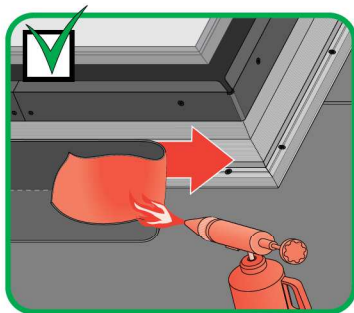

DMG

<http://www.fakro.com/download/film-installation-instructions/roof-windows/>

5mm

6mm

DMG	A	B	S	L
	[mm]		[mm]	
60x60	600-650	600-650	820	820
60x90	600-650	900-950	820	1120
70x70	700-750	700-750	920	920
80x80	800-850	800-850	1020	1020
90x90	900-950	900-950	1120	1120
90x120	900-950	1200-1250	1120	1420
100x100	1000-1050	1000-1050	1220	1220
120x120	1200-1250	1200-1250	1420	1420
140x140	1400-1450	1400-1450	1620	1620
100x150	1000-1050	1500-1550	1220	1720
120x220	1200-1250	2200-2250	1420	2420