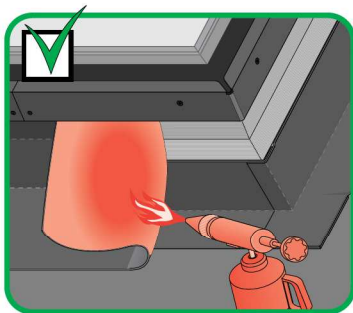

DMG

<http://www.fakro.com/download/film-installation-instructions/roof-windows/>

5mm

6mm

DMG	A	B	S	L
	[mm]		[mm]	
60x60	600-650	600-650	820	820
60x90	600-650	900-950	820	1120
70x70	700-750	700-750	920	920
80x80	800-850	800-850	1020	1020
90x90	900-950	900-950	1120	1120
90x120	900-950	1200-1250	1120	1420
100x100	1000-1050	1000-1050	1220	1220
120x120	1200-1250	1200-1250	1420	1420
140x140	1400-1450	1400-1450	1620	1620
100x150	1000-1050	1500-1550	1220	1720
120x220	1200-1250	2200-2250	1420	2420