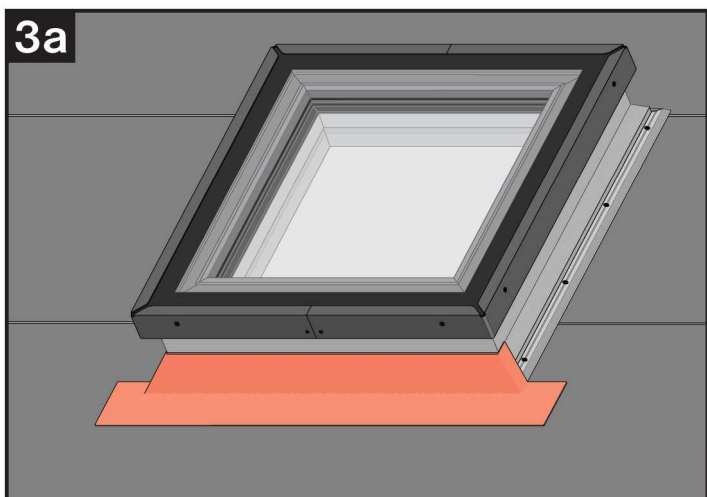

DMG

<http://www.fakro.com/download/film-installation-instructions/roof-windows/>

5mm

6mm

DMG	A	B	S	L
	[mm]		[mm]	
60x60	600-650	600-650	820	820
60x90	600-650	900-950	820	1120
70x70	700-750	700-750	920	920
80x80	800-850	800-850	1020	1020
90x90	900-950	900-950	1120	1120
90x120	900-950	1200-1250	1120	1420
100x100	1000-1050	1000-1050	1220	1220
120x120	1200-1250	1200-1250	1420	1420
140x140	1400-1450	1400-1450	1620	1620
100x150	1000-1050	1500-1550	1220	1720
120x220	1200-1250	2200-2250	1420	2420