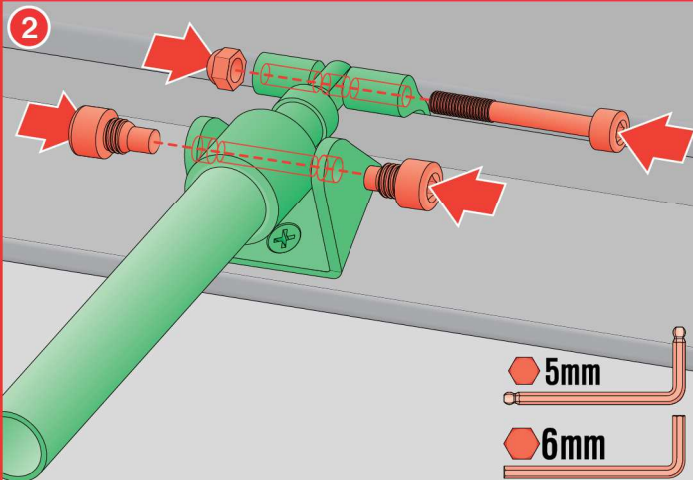

5a

DMG

60x60
60x90
70x70
80x80
90x90
90x120
100x100
120x120
100x150

1

2

3