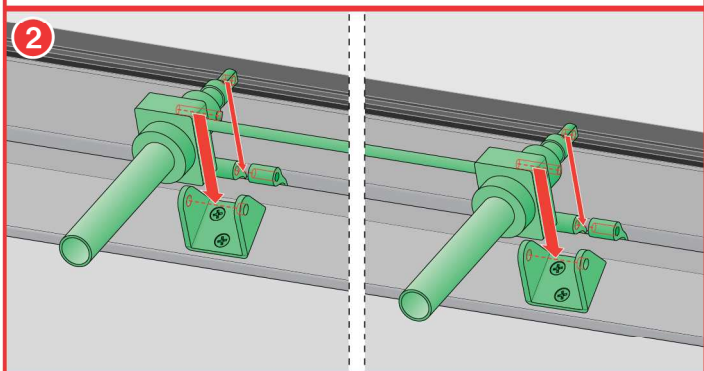

5b

DMG
140x140
120x220

1

2

3

4