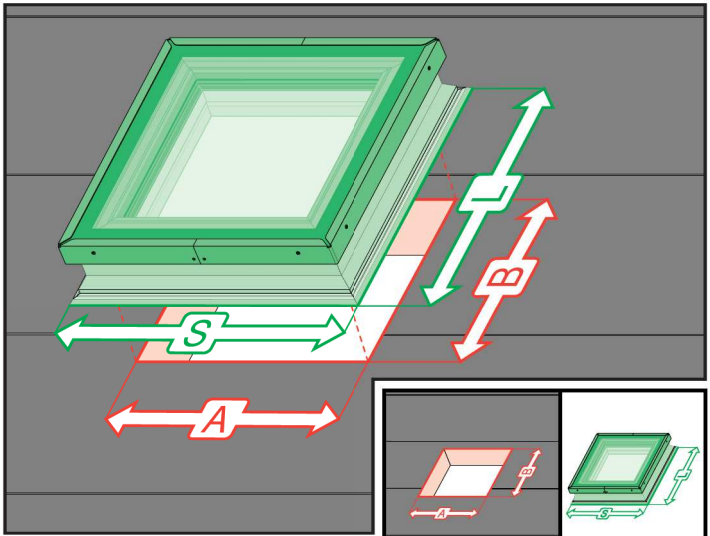

DMG

<http://www.fakro.com/download/film-installation-instructions/roof-windows/>

5mm

6mm

DMG	A	B	S	L
	[mm]		[mm]	
60x60	600-650	600-650	820	820
60x90	600-650	900-950	820	1120
70x70	700-750	700-750	920	920
80x80	800-850	800-850	1020	1020
90x90	900-950	900-950	1120	1120
90x120	900-950	1200-1250	1120	1420
100x100	1000-1050	1000-1050	1220	1220
120x120	1200-1250	1200-1250	1420	1420
140x140	1400-1450	1400-1450	1620	1620
100x150	1000-1050	1500-1550	1220	1720
120x220	1200-1250	2200-2250	1420	2420