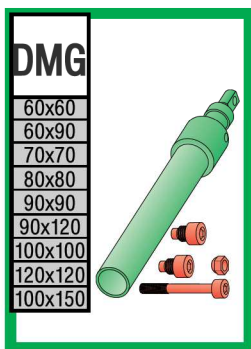

DMG

<http://www.fakro.com/download/film-installation-instructions/roof-windows/>

5mm

6mm

DMG	A	B	S	L
	[mm]		[mm]	
60x60	600-650	600-650	820	820
60x90	600-650	900-950	820	1120
70x70	700-750	700-750	920	920
80x80	800-850	800-850	1020	1020
90x90	900-950	900-950	1120	1120
90x120	900-950	1200-1250	1120	1420
100x100	1000-1050	1000-1050	1220	1220
120x120	1200-1250	1200-1250	1420	1420
140x140	1400-1450	1400-1450	1620	1620
100x150	1000-1050	1500-1550	1220	1720
120x220	1200-1250	2200-2250	1420	2420