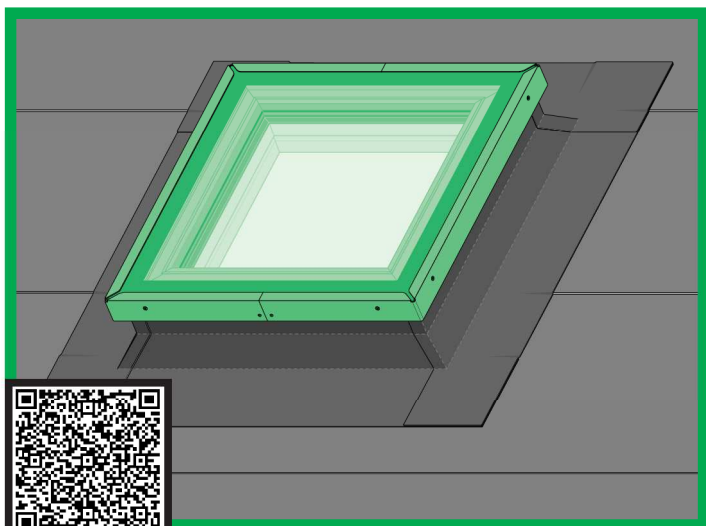

DMG

<http://www.fakro.com/download/film-installation-instructions/roof-windows/>

5mm

6mm

DMG	A	B	S	L
	[mm]		[mm]	
60x60	600-650	600-650	820	820
60x90	600-650	900-950	820	1120
70x70	700-750	700-750	920	920
80x80	800-850	800-850	1020	1020
90x90	900-950	900-950	1120	1120
90x120	900-950	1200-1250	1120	1420
100x100	1000-1050	1000-1050	1220	1220
120x120	1200-1250	1200-1250	1420	1420
140x140	1400-1450	1400-1450	1620	1620
100x150	1000-1050	1500-1550	1220	1720
120x220	1200-1250	2200-2250	1420	2420