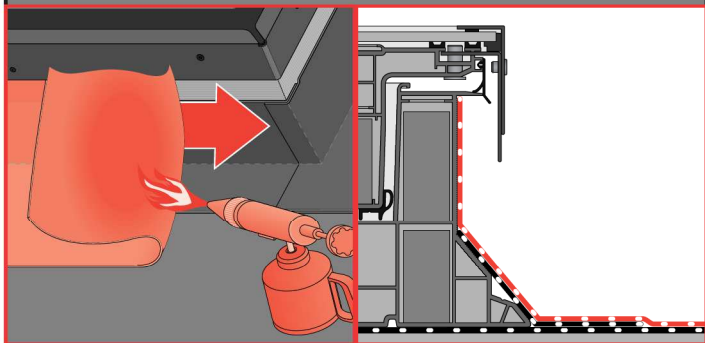

DMG

<http://www.fakro.com/download/film-installation-instructions/roof-windows/>

5mm

6mm

DMG	A	B	S	L
	[mm]		[mm]	
60x60	600-650	600-650	820	820
60x90	600-650	900-950	820	1120
70x70	700-750	700-750	920	920
80x80	800-850	800-850	1020	1020
90x90	900-950	900-950	1120	1120
90x120	900-950	1200-1250	1120	1420
100x100	1000-1050	1000-1050	1220	1220
120x120	1200-1250	1200-1250	1420	1420
140x140	1400-1450	1400-1450	1620	1620
100x150	1000-1050	1500-1550	1220	1720
120x220	1200-1250	2200-2250	1420	2420