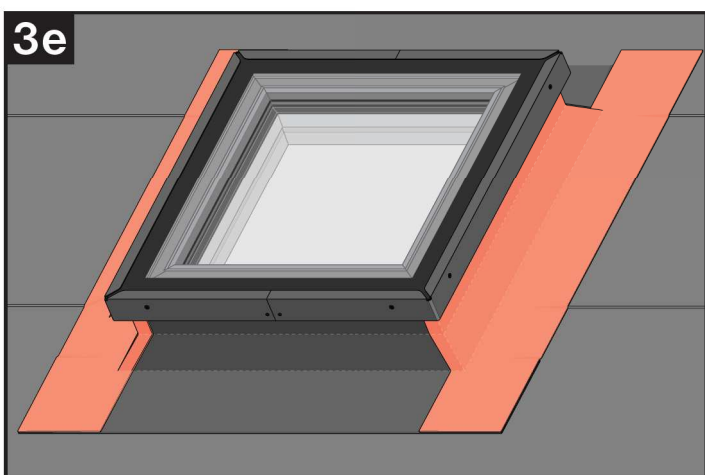

DMG

<http://www.fakro.com/download/film-installation-instructions/roof-windows/>

5mm

6mm

DMG	A	B	S	L
	[mm]		[mm]	
60x60	600-650	600-650	820	820
60x90	600-650	900-950	820	1120
70x70	700-750	700-750	920	920
80x80	800-850	800-850	1020	1020
90x90	900-950	900-950	1120	1120
90x120	900-950	1200-1250	1120	1420
100x100	1000-1050	1000-1050	1220	1220
120x120	1200-1250	1200-1250	1420	1420
140x140	1400-1450	1400-1450	1620	1620
100x150	1000-1050	1500-1550	1220	1720
120x220	1200-1250	2200-2250	1420	2420