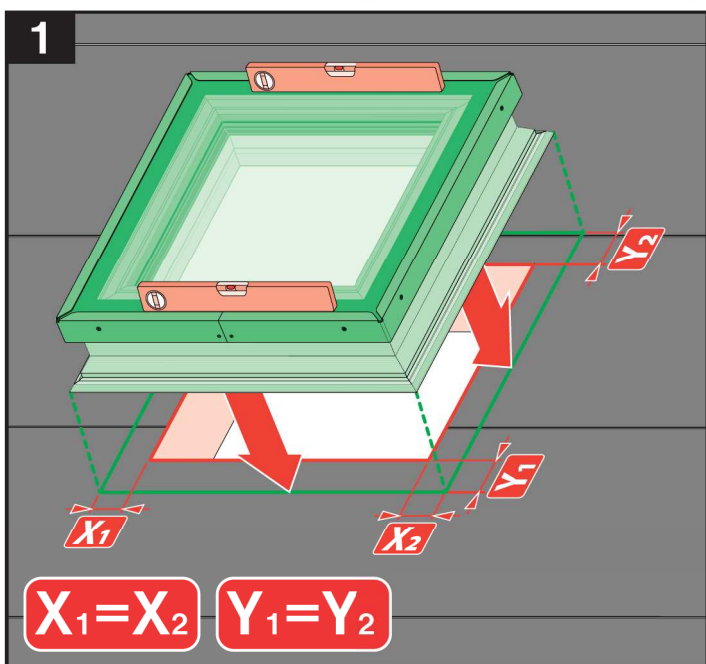

DMG

<http://www.fakro.com/download/film-installation-instructions/roof-windows/>

5mm

6mm

DMG	A	B	S	L
	[mm]		[mm]	
60x60	600-650	600-650	820	820
60x90	600-650	900-950	820	1120
70x70	700-750	700-750	920	920
80x80	800-850	800-850	1020	1020
90x90	900-950	900-950	1120	1120
90x120	900-950	1200-1250	1120	1420
100x100	1000-1050	1000-1050	1220	1220
120x120	1200-1250	1200-1250	1420	1420
140x140	1400-1450	1400-1450	1620	1620
100x150	1000-1050	1500-1550	1220	1720
120x220	1200-1250	2200-2250	1420	2420

60x60
60x90
70x70
80x80
90x90
90x120
100x100
120x120
100x150

1

2

3

5b

DMG
140x140
120x220

1

2