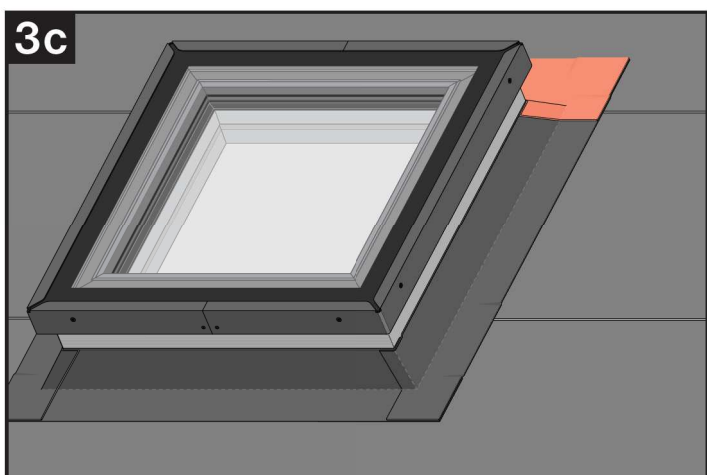

DMG

<http://www.fakro.com/download/film-installation-instructions/roof-windows/>

5mm

6mm

DMG	A	B	S	L
	[mm]		[mm]	
60x60	600-650	600-650	820	820
60x90	600-650	900-950	820	1120
70x70	700-750	700-750	920	920
80x80	800-850	800-850	1020	1020
90x90	900-950	900-950	1120	1120
90x120	900-950	1200-1250	1120	1420
100x100	1000-1050	1000-1050	1220	1220
120x120	1200-1250	1200-1250	1420	1420
140x140	1400-1450	1400-1450	1620	1620
100x150	1000-1050	1500-1550	1220	1720
120x220	1200-1250	2200-2250	1420	2420