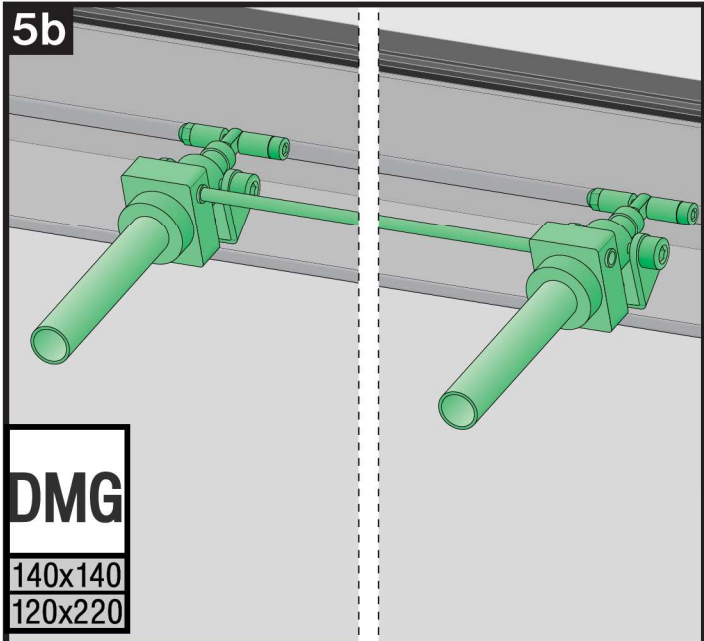

DMG

<http://www.fakro.com/download/film-installation-instructions/roof-windows/>

5mm

6mm

DMG	A	B	S	L
	[mm]		[mm]	
60x60	600-650	600-650	820	820
60x90	600-650	900-950	820	1120
70x70	700-750	700-750	920	920
80x80	800-850	800-850	1020	1020
90x90	900-950	900-950	1120	1120
90x120	900-950	1200-1250	1120	1420
100x100	1000-1050	1000-1050	1220	1220
120x120	1200-1250	1200-1250	1420	1420
140x140	1400-1450	1400-1450	1620	1620
100x150	1000-1050	1500-1550	1220	1720
120x220	1200-1250	2200-2250	1420	2420

60x60
60x90
70x70
80x80
90x90
90x120
100x100
120x120
100x150

1

2

3

5b

DMG
140x140
120x220

1

2