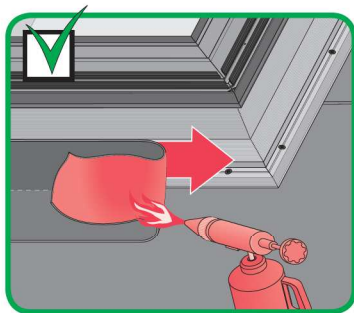

DRC

NC 312 IM/DRC/02.07.2018/F

<http://www.fakro.com/download/film-installation-instructions/roof-windows/>

DRC

DRC	A	B	S	L
	[mm]		[mm]	
90x90	900-950	900-950	1120	1120
90x120	900-950	1200-1250	1120	1420
100x100	1000-1050	1000-1050	1220	1220
120x120	1200-1250	1200-1250	1420	1420