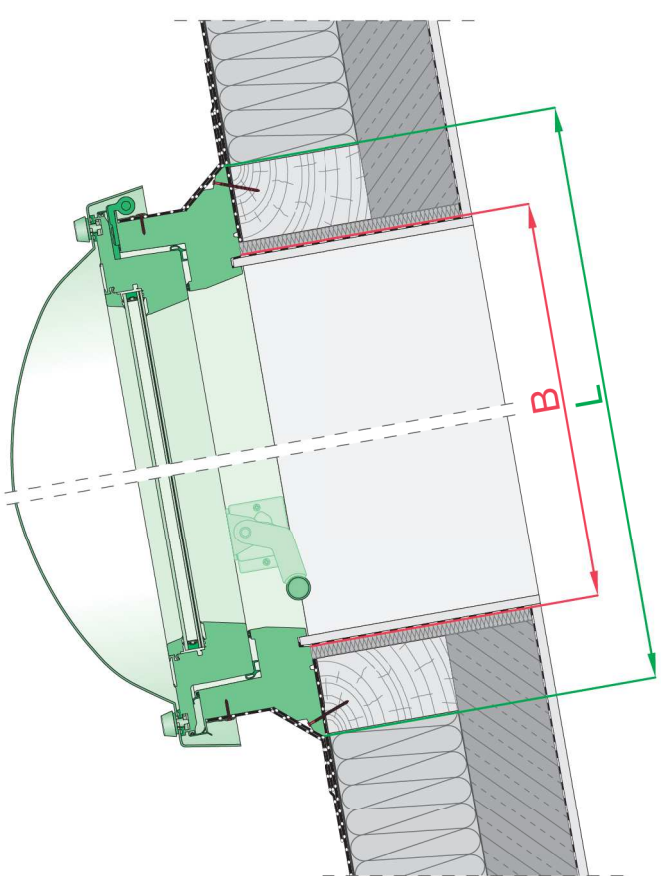

DRC

NC 312 IM/DRC/02.07.2018/F

<http://www.fakro.com/download/film-installation-instructions/roof-windows/>

DRC

DRC	A	B	S	L
	[mm]		[mm]	
90x90	900-950	900-950	1120	1120
90x120	900-950	1200-1250	1120	1420
100x100	1000-1050	1000-1050	1220	1220
120x120	1200-1250	1200-1250	1420	1420