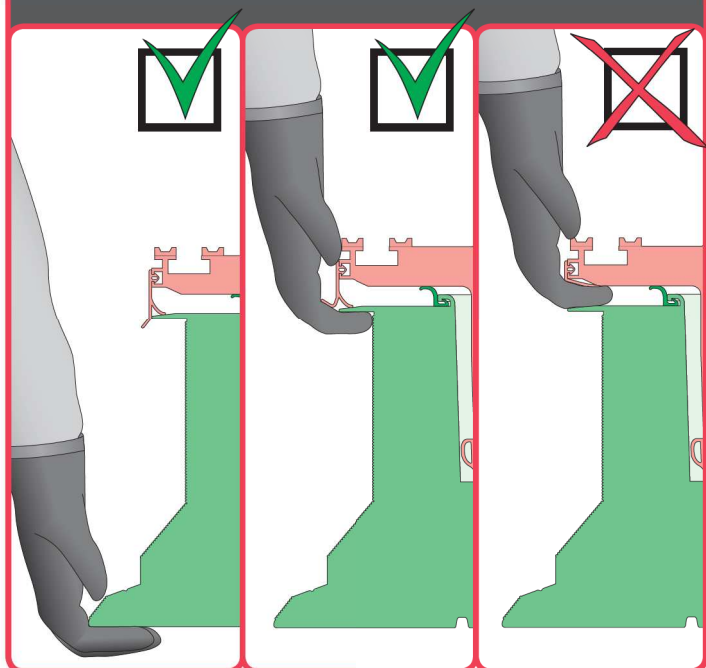

DRC

NC 312 IM/DRC/02.07.2018/F

<http://www.fakro.com/download/film-installation-instructions/roof-windows/>

DRC

DRC	A	B	S	L
	[mm]		[mm]	
90x90	900-950	900-950	1120	1120
90x120	900-950	1200-1250	1120	1420
100x100	1000-1050	1000-1050	1220	1220
120x120	1200-1250	1200-1250	1420	1420