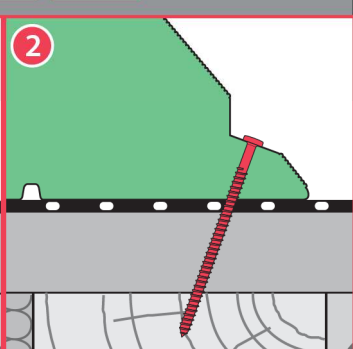

DRC

NC 312 IM/DRC/02.07.2018/F

<http://www.fakro.com/download/film-installation-instructions/roof-windows/>

DRC

DRC	A	B	S	L
	[mm]		[mm]	
90x90	900-950	900-950	1120	1120
90x120	900-950	1200-1250	1120	1420
100x100	1000-1050	1000-1050	1220	1220
120x120	1200-1250	1200-1250	1420	1420