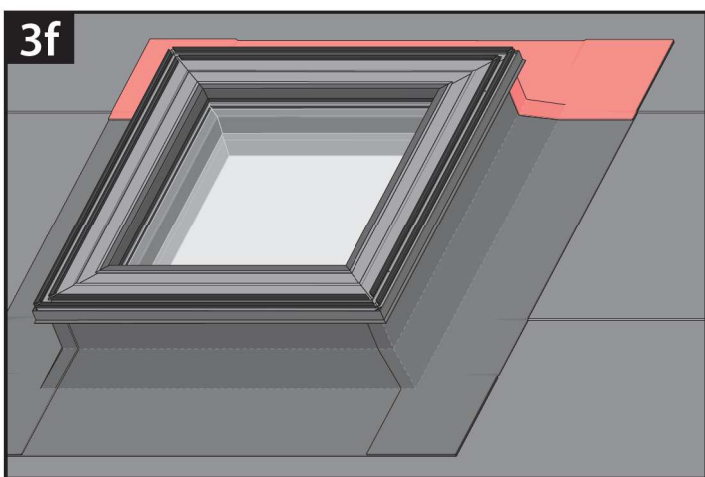

DRC

NC 312 IM/DRC/02.07.2018/F

<http://www.fakro.com/download/film-installation-instructions/roof-windows/>

DRC

DRC	A	B	S	L
	[mm]		[mm]	
90x90	900-950	900-950	1120	1120
90x120	900-950	1200-1250	1120	1420
100x100	1000-1050	1000-1050	1220	1220
120x120	1200-1250	1200-1250	1420	1420