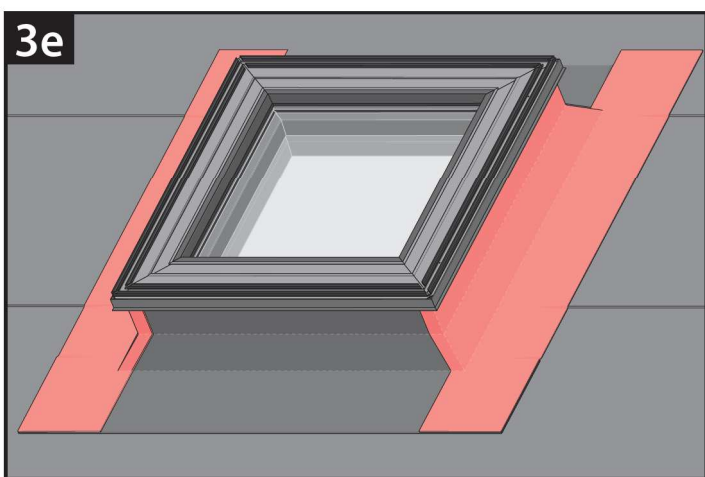

DRC

NC 312 IM/DRC/02.07.2018/F

<http://www.fakro.com/download/film-installation-instructions/roof-windows/>

DRC

DRC	A	B	S	L
	[mm]		[mm]	
90x90	900-950	900-950	1120	1120
90x120	900-950	1200-1250	1120	1420
100x100	1000-1050	1000-1050	1220	1220
120x120	1200-1250	1200-1250	1420	1420