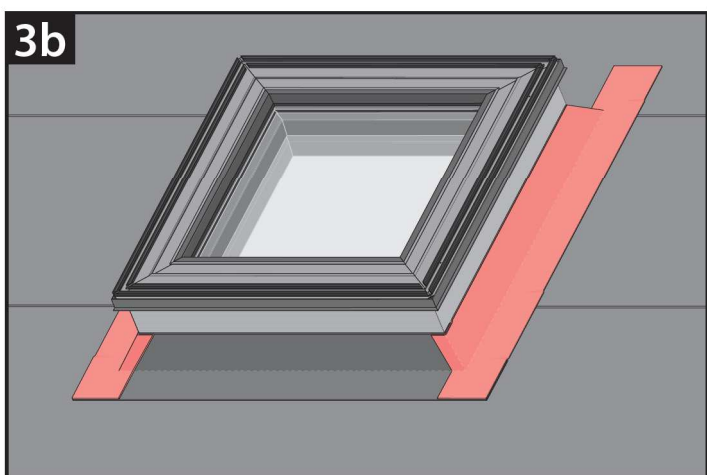

DRC

NC 312 IM/DRC/02.07.2018/F

<http://www.fakro.com/download/film-installation-instructions/roof-windows/>

DRC

DRC	A	B	S	L
	[mm]		[mm]	
90x90	900-950	900-950	1120	1120
90x120	900-950	1200-1250	1120	1420
100x100	1000-1050	1000-1050	1220	1220
120x120	1200-1250	1200-1250	1420	1420