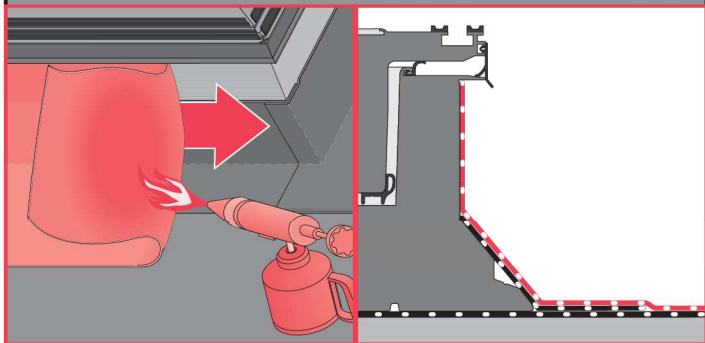

DRC

NC 312 IM/DRC/02.07.2018/F

<http://www.fakro.com/download/film-installation-instructions/roof-windows/>

DRC

DRC	A	B	S	L
	[mm]		[mm]	
90x90	900-950	900-950	1120	1120
90x120	900-950	1200-1250	1120	1420
100x100	1000-1050	1000-1050	1220	1220
120x120	1200-1250	1200-1250	1420	1420