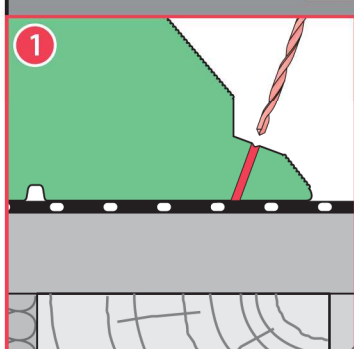

DRC

NC 312 IM/DRC/02.07.2018/F

<http://www.fakro.com/download/film-installation-instructions/roof-windows/>

DRC

DRC	A	B	S	L
	[mm]		[mm]	
90x90	900-950	900-950	1120	1120
90x120	900-950	1200-1250	1120	1420
100x100	1000-1050	1000-1050	1220	1220
120x120	1200-1250	1200-1250	1420	1420