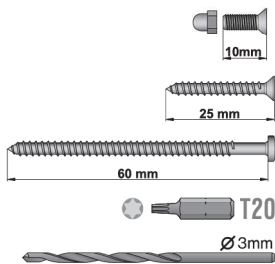

DRC

NC 312 IM/DRC/02.07.2018/F

<http://www.fakro.com/download/film-installation-instructions/roof-windows/>

DRC

DRC	A	B	S	L
	[mm]		[mm]	
90x90	900-950	900-950	1120	1120
90x120	900-950	1200-1250	1120	1420
100x100	1000-1050	1000-1050	1220	1220
120x120	1200-1250	1200-1250	1420	1420