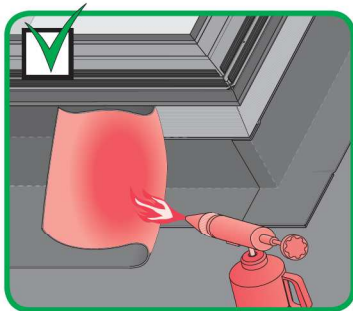

DRC

NC 312 IM/DRC/02.07.2018/F

<http://www.fakro.com/download/film-installation-instructions/roof-windows/>

DRC

DRC	A	B	S	L
	[mm]		[mm]	
90x90	900-950	900-950	1120	1120
90x120	900-950	1200-1250	1120	1420
100x100	1000-1050	1000-1050	1220	1220
120x120	1200-1250	1200-1250	1420	1420