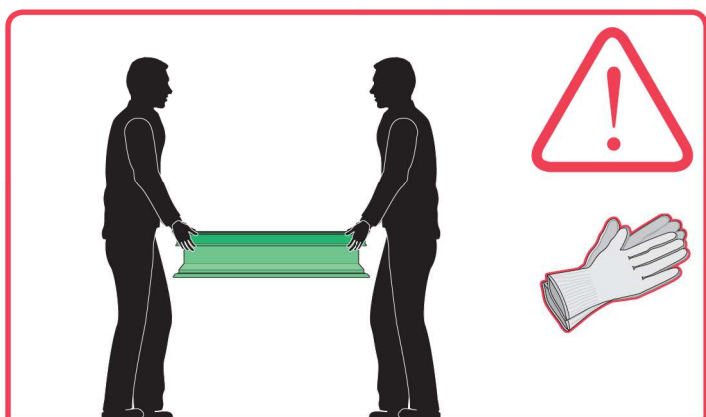

DRC

NC 312 IM/DRC/02.07.2018/F

<http://www.fakro.com/download/film-installation-instructions/roof-windows/>

DRC

DRC	A	B	S	L
	[mm]		[mm]	
90x90	900-950	900-950	1120	1120
90x120	900-950	1200-1250	1120	1420
100x100	1000-1050	1000-1050	1220	1220
120x120	1200-1250	1200-1250	1420	1420