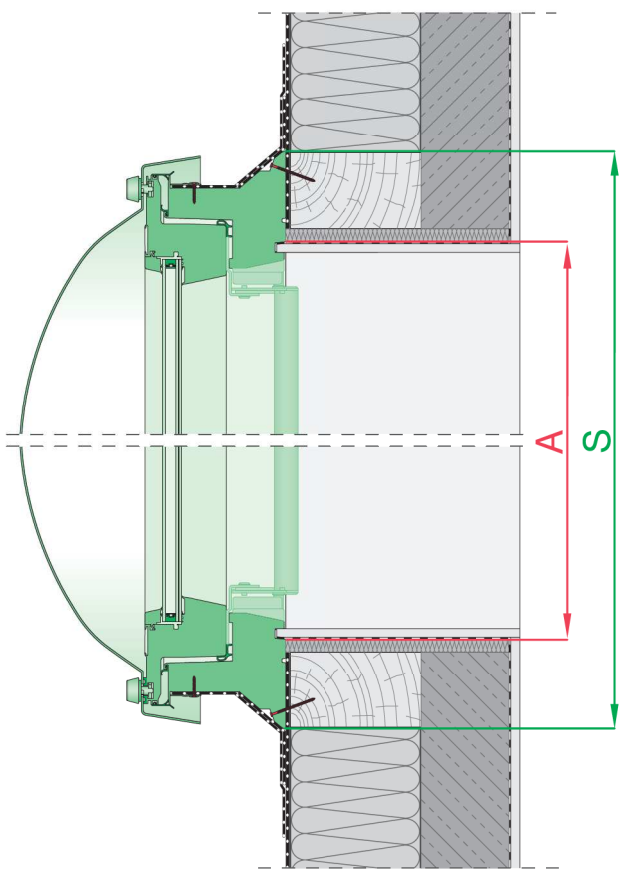

DRC

NC 312 IM/DRC/02.07.2018/F

<http://www.fakro.com/download/film-installation-instructions/roof-windows/>

DRC

DRC	A	B	S	L
	[mm]		[mm]	
90x90	900-950	900-950	1120	1120
90x120	900-950	1200-1250	1120	1420
100x100	1000-1050	1000-1050	1220	1220
120x120	1200-1250	1200-1250	1420	1420