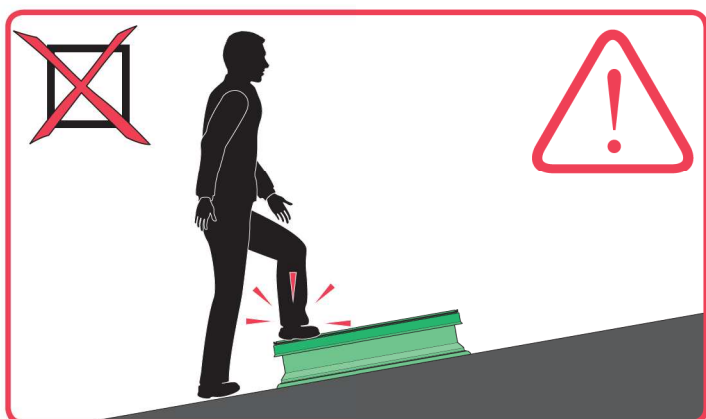

DRC

NC 312 IM/DRC/02.07.2018/F

<http://www.fakro.com/download/film-installation-instructions/roof-windows/>

DRC

DRC	A	B	S	L
	[mm]		[mm]	
90x90	900-950	900-950	1120	1120
90x120	900-950	1200-1250	1120	1420
100x100	1000-1050	1000-1050	1220	1220
120x120	1200-1250	1200-1250	1420	1420