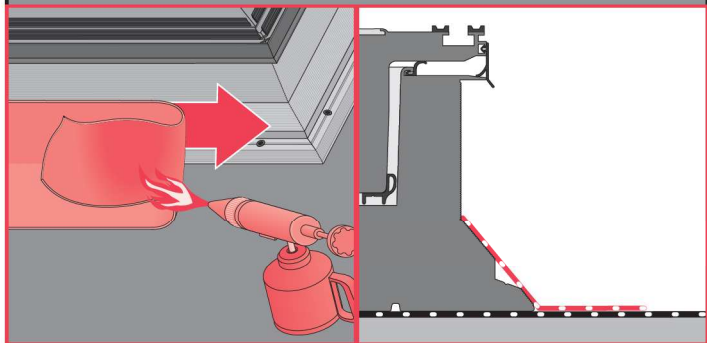

DRC

NC 312 IM/DRC/02.07.2018/F

<http://www.fakro.com/download/film-installation-instructions/roof-windows/>

DRC

DRC	A	B	S	L
	[mm]		[mm]	
90x90	900-950	900-950	1120	1120
90x120	900-950	1200-1250	1120	1420
100x100	1000-1050	1000-1050	1220	1220
120x120	1200-1250	1200-1250	1420	1420