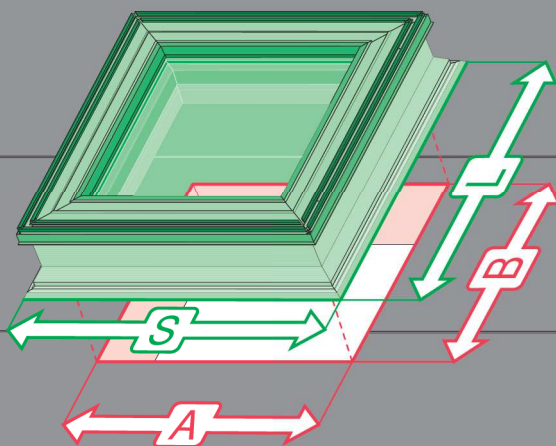

DRC

NC 312 IM/DRC/02.07.2018/F

<http://www.fakro.com/download/film-installation-instructions/roof-windows/>

DRC

DRC	A	B	S	L
	[mm]		[mm]	
90x90	900-950	900-950	1120	1120
90x120	900-950	1200-1250	1120	1420
100x100	1000-1050	1000-1050	1220	1220
120x120	1200-1250	1200-1250	1420	1420