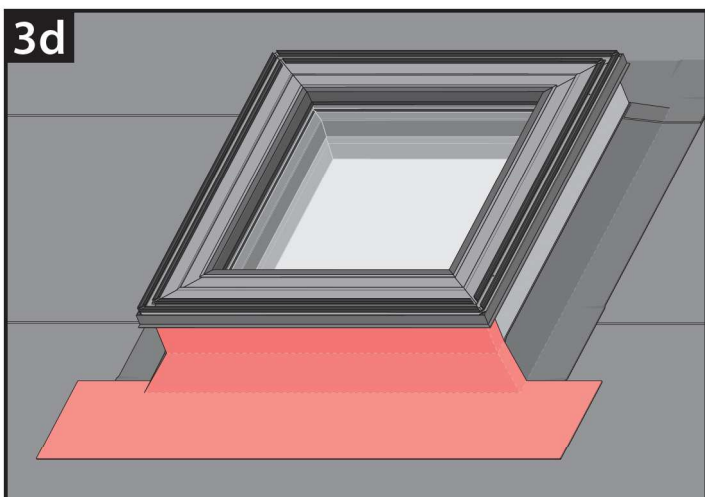

DRC

NC 312 IM/DRC/02.07.2018/F

<http://www.fakro.com/download/film-installation-instructions/roof-windows/>

DRC

DRC	A	B	S	L
	[mm]		[mm]	
90x90	900-950	900-950	1120	1120
90x120	900-950	1200-1250	1120	1420
100x100	1000-1050	1000-1050	1220	1220
120x120	1200-1250	1200-1250	1420	1420