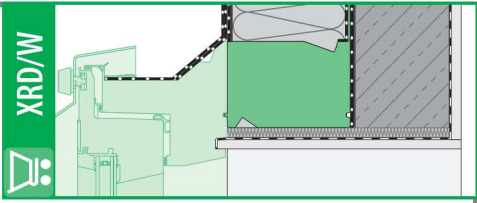

DRC

NC 312 IM/DRC/02.07.2018/F

<http://www.fakro.com/download/film-installation-instructions/roof-windows/>

DRC

DRC	A	B	S	L
	[mm]		[mm]	
90x90	900-950	900-950	1120	1120
90x120	900-950	1200-1250	1120	1420
100x100	1000-1050	1000-1050	1220	1220
120x120	1200-1250	1200-1250	1420	1420