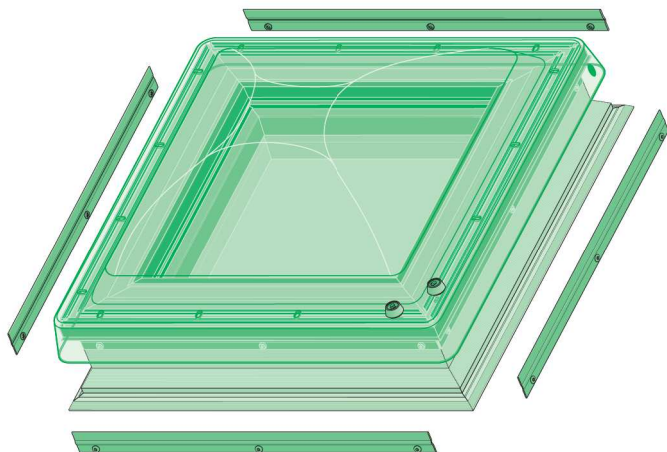

DRC

NC 312 IM/DRC/02.07.2018/F

<http://www.fakro.com/download/film-installation-instructions/roof-windows/>

DRC

DRC	A	B	S	L
	[mm]		[mm]	
90x90	900-950	900-950	1120	1120
90x120	900-950	1200-1250	1120	1420
100x100	1000-1050	1000-1050	1220	1220
120x120	1200-1250	1200-1250	1420	1420