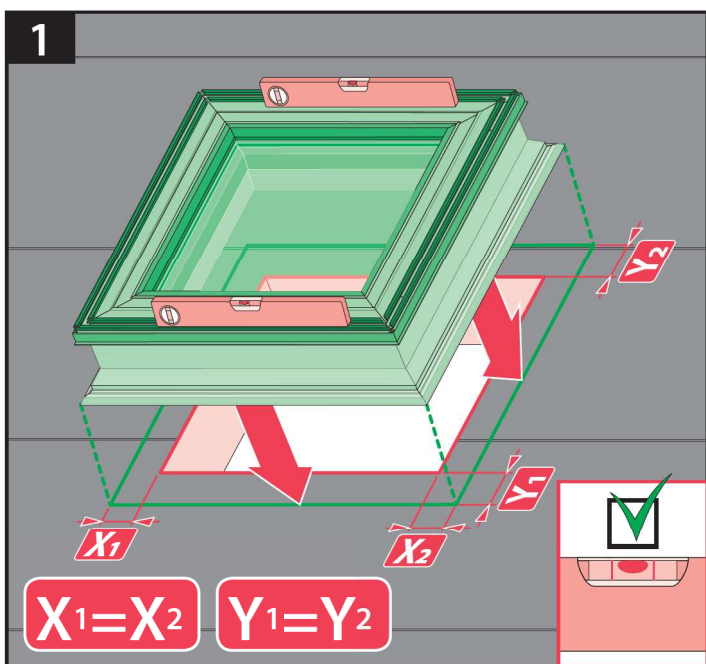

DRC

NC 312 IM/DRC/02.07.2018/F

<http://www.fakro.com/download/film-installation-instructions/roof-windows/>

DRC

DRC	A	B	S	L
	[mm]		[mm]	
90x90	900-950	900-950	1120	1120
90x120	900-950	1200-1250	1120	1420
100x100	1000-1050	1000-1050	1220	1220
120x120	1200-1250	1200-1250	1420	1420