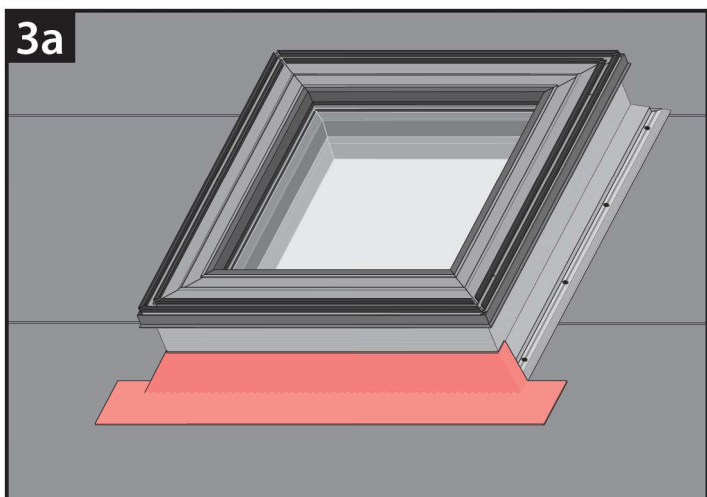

DRC

NC 312 IM/DRC/02.07.2018/F

<http://www.fakro.com/download/film-installation-instructions/roof-windows/>

DRC

DRC	A	B	S	L
	[mm]		[mm]	
90x90	900-950	900-950	1120	1120
90x120	900-950	1200-1250	1120	1420
100x100	1000-1050	1000-1050	1220	1220
120x120	1200-1250	1200-1250	1420	1420