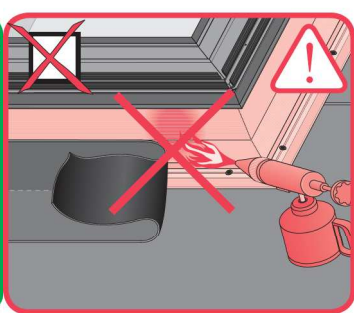

DRC

NC 312 IM/DRC/02.07.2018/F

<http://www.fakro.com/download/film-installation-instructions/roof-windows/>

DRC

DRC	A	B	S	L
	[mm]		[mm]	
90x90	900-950	900-950	1120	1120
90x120	900-950	1200-1250	1120	1420
100x100	1000-1050	1000-1050	1220	1220
120x120	1200-1250	1200-1250	1420	1420