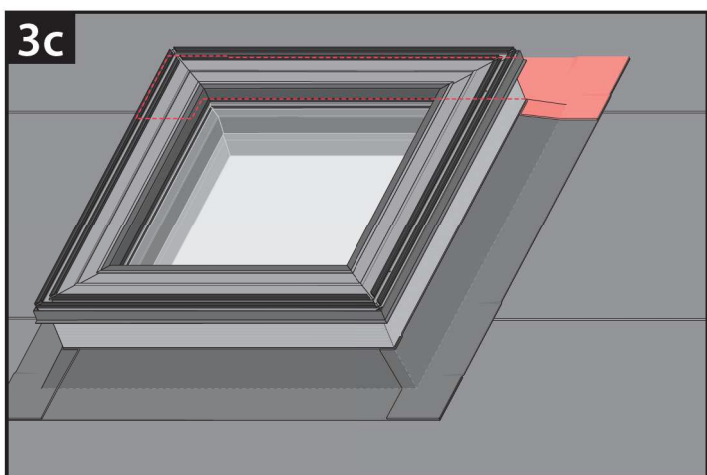

DRC

NC 312 IM/DRC/02.07.2018/F

<http://www.fakro.com/download/film-installation-instructions/roof-windows/>

DRC

DRC	A	B	S	L
	[mm]		[mm]	
90x90	900-950	900-950	1120	1120
90x120	900-950	1200-1250	1120	1420
100x100	1000-1050	1000-1050	1220	1220
120x120	1200-1250	1200-1250	1420	1420