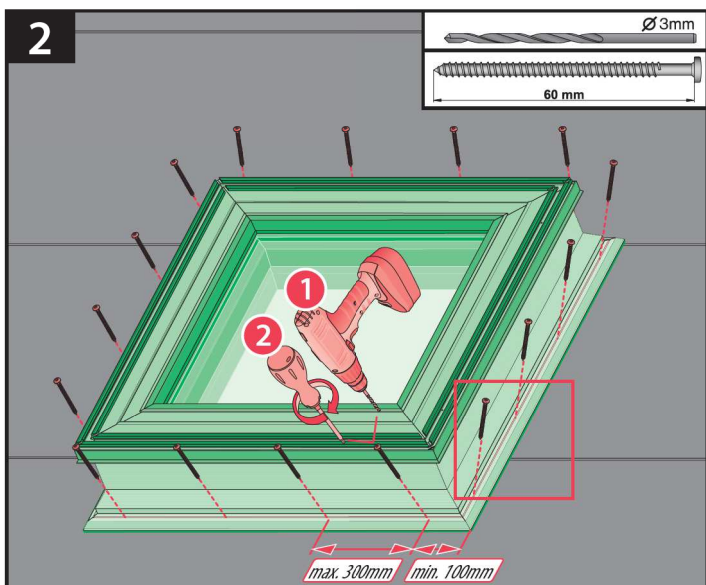

DRC

NC 312 IM/DRC/02.07.2018/F

<http://www.fakro.com/download/film-installation-instructions/roof-windows/>

DRC

DRC	A	B	S	L
	[mm]		[mm]	
90x90	900-950	900-950	1120	1120
90x120	900-950	1200-1250	1120	1420
100x100	1000-1050	1000-1050	1220	1220
120x120	1200-1250	1200-1250	1420	1420