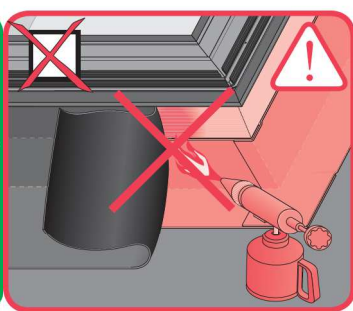

DRC

NC 312 IM/DRC/02.07.2018/F

<http://www.fakro.com/download/film-installation-instructions/roof-windows/>

DRC

DRC	A	B	S	L
	[mm]		[mm]	
90x90	900-950	900-950	1120	1120
90x120	900-950	1200-1250	1120	1420
100x100	1000-1050	1000-1050	1220	1220
120x120	1200-1250	1200-1250	1420	1420