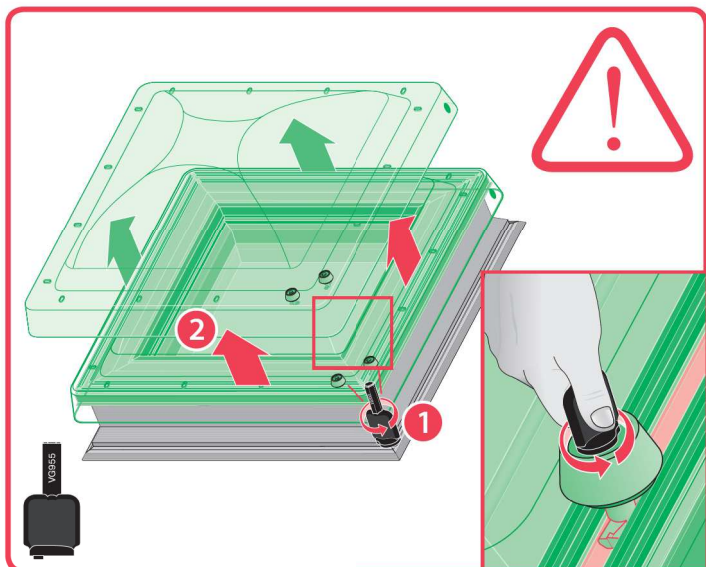

DRC

NC 312 IM/DRC/02.07.2018/F

<http://www.fakro.com/download/film-installation-instructions/roof-windows/>

DRC

DRC	A	B	S	L
	[mm]		[mm]	
90x90	900-950	900-950	1120	1120
90x120	900-950	1200-1250	1120	1420
100x100	1000-1050	1000-1050	1220	1220
120x120	1200-1250	1200-1250	1420	1420