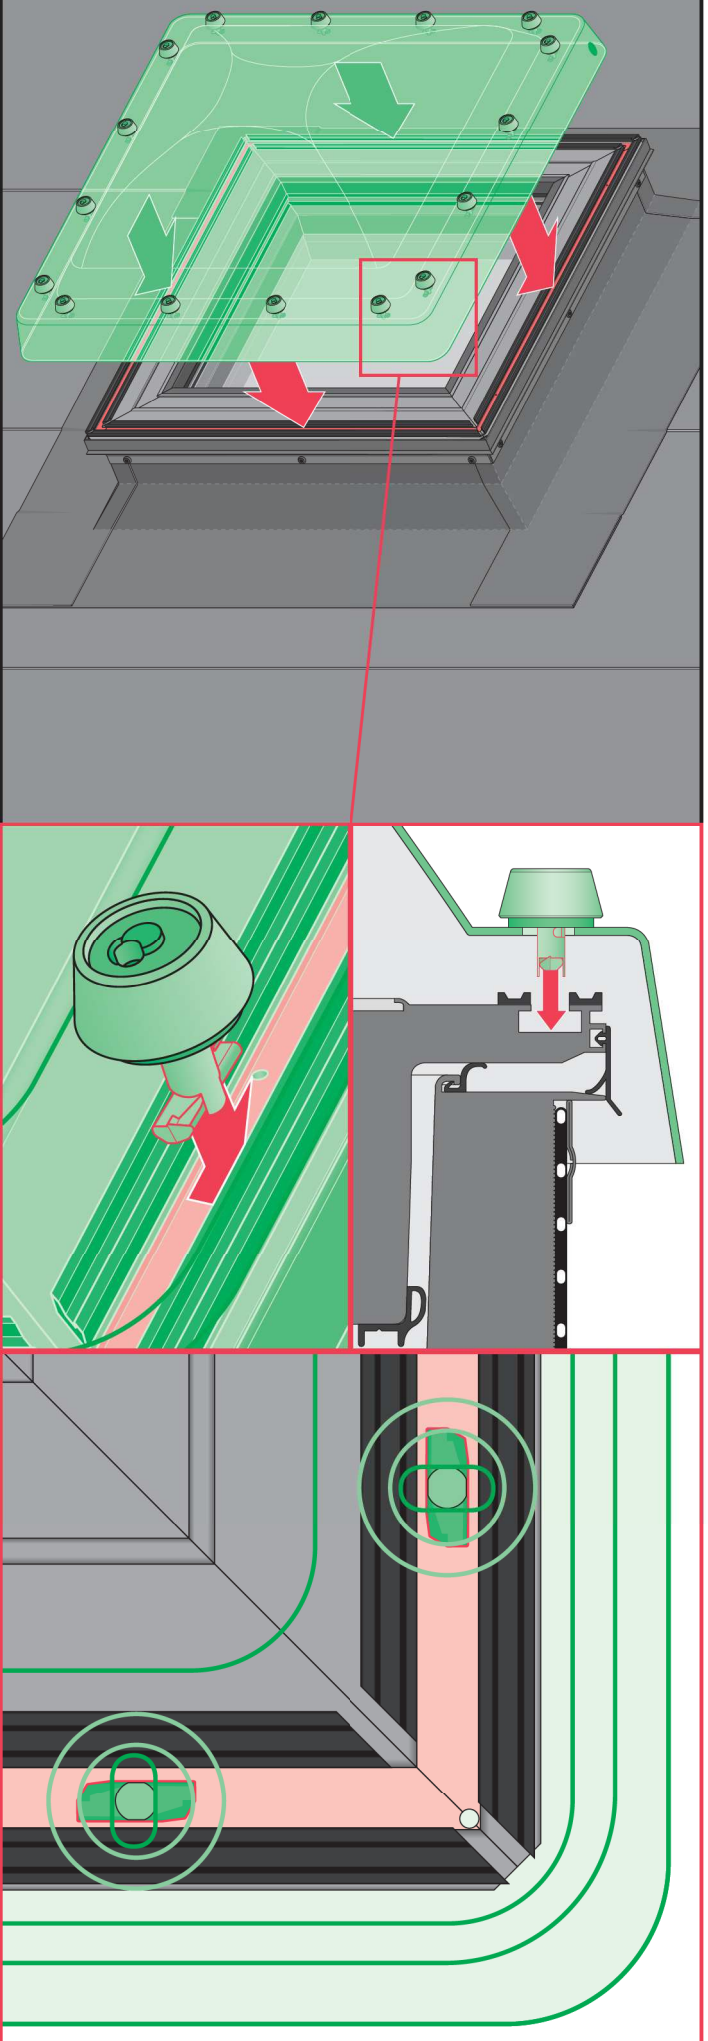

DRC

NC 312 IM/DRC/02.07.2018/F

<http://www.fakro.com/download/film-installation-instructions/roof-windows/>

DRC

DRC	A	B	S	L
	[mm]		[mm]	
90x90	900-950	900-950	1120	1120
90x120	900-950	1200-1250	1120	1420
100x100	1000-1050	1000-1050	1220	1220
120x120	1200-1250	1200-1250	1420	1420

4

5

1

2

6

7

9a

9b