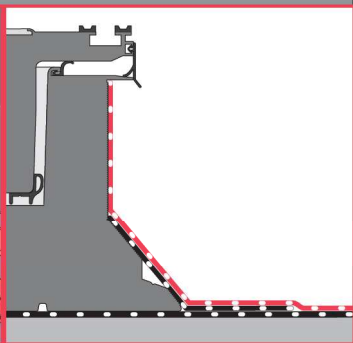

DRC

NC 312 IM/DRC/02.07.2018/F

<http://www.fakro.com/download/film-installation-instructions/roof-windows/>

DRC

DRC	A	B	S	L
	[mm]		[mm]	
90x90	900-950	900-950	1120	1120
90x120	900-950	1200-1250	1120	1420
100x100	1000-1050	1000-1050	1220	1220
120x120	1200-1250	1200-1250	1420	1420