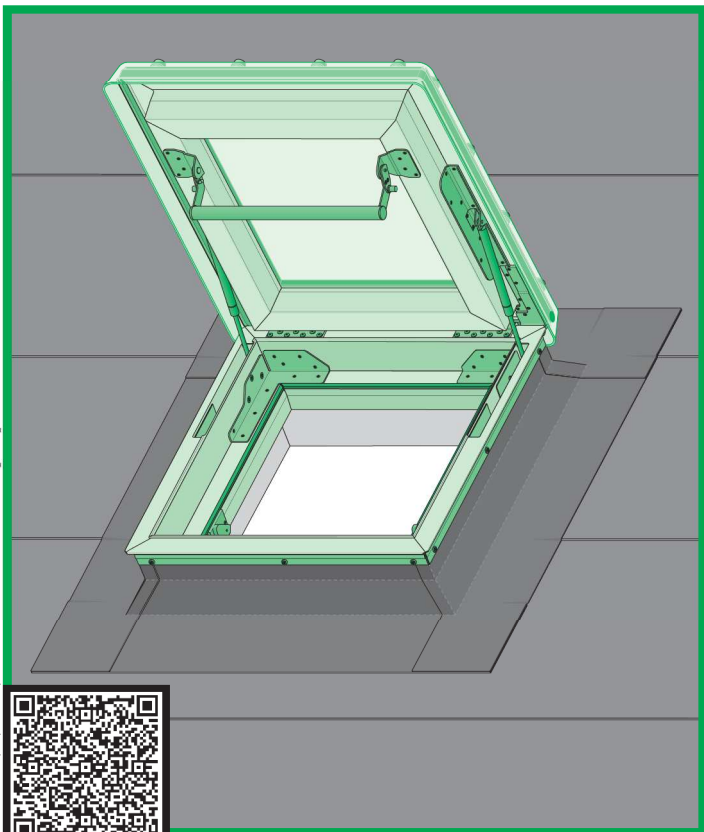

DRC

NC 312 IM/DRC/02.07.2018/F

<http://www.fakro.com/download/film-installation-instructions/roof-windows/>

DRC

DRC	A	B	S	L
	[mm]		[mm]	
90x90	900-950	900-950	1120	1120
90x120	900-950	1200-1250	1120	1420
100x100	1000-1050	1000-1050	1220	1220
120x120	1200-1250	1200-1250	1420	1420