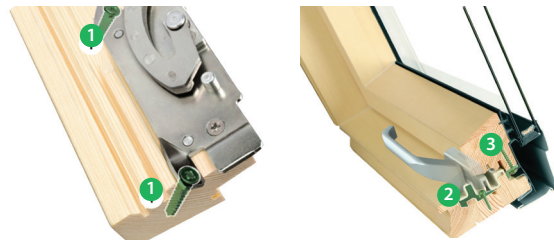

СИСТЕМА БЕЗОПАСНОСТИ topSafe

Уникальная система безопасности мансардных окон topSafe делает и без того непростой взлом окна практически невозможным. Система безопасности включает в себя:

1. Новый метод крепления оконных петель: усиленные саморезы большего диаметра, вкрученные под углом в деревянный элемент створки, предотвращают вырывание петель и возможность выдавливания створки.
2. Усовершенствованный элемент закрывания: металлическая деталь позволила укрепить элемент закрывания окна и сделать запираение створки ещё более надёжным.
3. Дополнительный стальной элемент в нижней части оконной створки существенно затрудняет взлом при помощи специальных устройств.