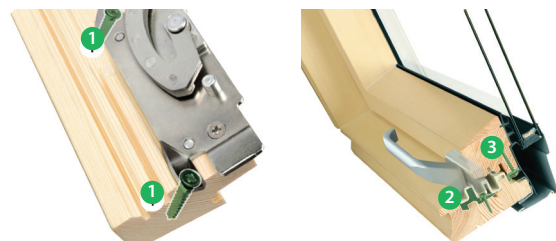

## СИСТЕМА БЕЗОПАСНОСТИ topSafe

Уникальная система безопасности мансардных окон **topSafe** делает и без того непростой взлом окна практически невозможным. Система безопасности включает в себя:

1. Новый метод крепления оконных петель: усиленные саморезы большего диаметра, вкрученные под углом в деревянный элемент створки, предотвращают вырывание петель и возможность выдавливания створки.
2. Усовершенствованный элемент закрывания: металлическая деталь позволила укрепить элемент закрывания окна и сделать запираение створки ещё более надёжным.
3. Дополнительный стальной элемент в нижней части оконной створки существенно затрудняет взлом при помощи специальных устройств.